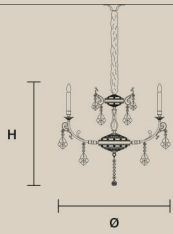

金属和铸铜灯架。透明玻璃或水
晶吊坠。传统照明灯。

إطار معدني ونحاسي مصبوب. المعلقة
الزجاجية أو الكريستالية الشفافة.
الإضاءة التقليدية.

ODESSA
S 6/70/65

ø 70 cm / 27.60"
H 65 cm / 25.60"
■ 10 kg / 22.00 lb

STANDARD LIGHTING

6×E14×10 W MAX (NOT INCL.)

ODESSA
S 8/90/80

ø 90 cm / 35.40"
H 80 cm / 31.50"
■ 18 kg / 39.60 lb

STANDARD LIGHTING

8×E14×10 W MAX (NOT INCL.)

ODESSA
S 12/120/95

ø 120 cm / 47.20"
H 95 cm / 37.40"
■ 35 kg / 77.00 lb

STANDARD LIGHTING

12×E14×10 W MAX (NOT INCL.)