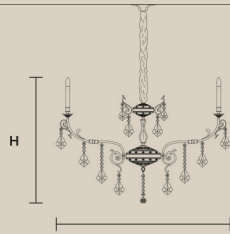

金属和铸铜灯架。透明玻璃或水
晶吊坠。传统照明灯。

إطار معدني ونحاسي مصبوب. المعلقة
الزجاجية أو الكريستالية الشفافة.
الإضاءة التقليدية.

ODESSA
S 6/70/65

ø 70 cm / 27.60"
H 65 cm / 25.60"
■ 10 kg / 22.00 lb

STANDARD LIGHTING

6×E14×10 W MAX (NOT INCL.)

ODESSA
S 8/90/80

ø 90 cm / 35.40"
H 80 cm / 31.50"
■ 18 kg / 39.60 lb

STANDARD LIGHTING

8×E14×10 W MAX (NOT INCL.)

ODESSA
S 12/120/95

ø 120 cm / 47.20"
H 95 cm / 37.40"
■ 35 kg / 77.00 lb

STANDARD LIGHTING

12×E14×10 W MAX (NOT INCL.)

ODESSA
A 2/27/43

W 27 cm / 10.60"
D 14 cm / 5.50"
H 43 cm / 16.90"
■ 1,5 kg / 3.30 lb

STANDARD LIGHTING

2×E14×10 W MAX (NOT INCL.)

ODESSA
S 8/90/120

ø 90 cm / 35.40"
H 120 cm / 47.20"
■ 24 kg / 52.80 lb

STANDARD LIGHTING

SIZE	FINISHINGS	PRODUCT NAME
Ø 20 cm / 7.90"	G03	ODESSA S 8/90/120
H 8 cm / 3.10"		ODESSA S 12/120/95
		ODESSA S 12/120/155