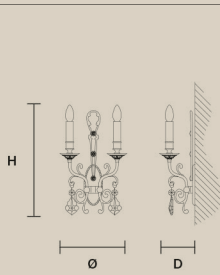

金属和铸铜灯架。透明玻璃或水
晶吊坠。传统照明灯。

إطار معدني ونحاسي مصبوب. المعلقة
الزجاجية أو الكريستالية الشفافة.
الإضاءة التقليدية.

ODESSA
S 6/70/65

ø 70 cm / 27.60"
H 65 cm / 25.60"
■ 10 kg / 22.00 lb

STANDARD LIGHTING

6×E14×10 W MAX (NOT INCL.)

ODESSA
S 8/90/80

ø 90 cm / 35.40"
H 80 cm / 31.50"
■ 18 kg / 39.60 lb

STANDARD LIGHTING

8×E14×10 W MAX (NOT INCL.)

ODESSA
S 12/120/95

ø 120 cm / 47.20"
H 95 cm / 37.40"
■ 35 kg / 77.00 lb

STANDARD LIGHTING

12×E14×10 W MAX (NOT INCL.)

ODESSA
A 2/27/43

W 27 cm / 10.60"
D 14 cm / 5.50"
H 43 cm / 16.90"
■ 1,5 kg / 3.30 lb

STANDARD LIGHTING

2×E14×10 W MAX (NOT INCL.)

ODESSA
S 8/90/120

ø 90 cm / 35.40"
H 120 cm / 47.20"
■ 24 kg / 52.80 lb

STANDARD LIGHTING

8×E14×10 W MAX (NOT INCL.)

ODESSA
S 12/120/155

ø 120 cm / 47.20"
H 155 cm / 61.00"
■ 41 kg / 90.20 lb

STANDARD LIGHTING

12×E14×10 W MAX (NOT INCL.)

FINISHINGS

g03 Oro lucido
Shiny gold

PENDANTS