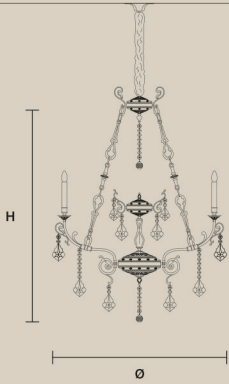

ODESSA
S 8/90/80

ø 90 cm / 35.40"
H 80 cm / 31.50"
■ 18 kg / 39.60 lb

STANDARD LIGHTING

8×E14×10 W MAX (NOT INCL.)

ODESSA
S 12/120/95

ø 120 cm / 47.20"
H 95 cm / 37.40"
■ 35 kg / 77.00 lb

STANDARD LIGHTING

12×E14×10 W MAX (NOT INCL.)

ODESSA
A 2/27/43

W 27 cm / 10.60"
D 14 cm / 5.50"
H 43 cm / 16.90"
■ 1,5 kg / 3.30 lb

STANDARD LIGHTING

2×E14×10 W MAX (NOT INCL.)

ODESSA
S 8/90/120

ø 90 cm / 35.40"
H 120 cm / 47.20"
■ 24 kg / 52.80 lb

STANDARD LIGHTING

8×E14×10 W MAX (NOT INCL.)

ODESSA
S 12/120/155

ø 120 cm / 47.20"
H 155 cm / 61.00"
■ 41 kg / 90.20 lb

STANDARD LIGHTING

12×E14×10 W MAX (NOT INCL.)

FINISHINGS

g03 Oro lucido
Shiny gold

PENDANTS

SIZE	FINISHINGS	PRODUCT NAME
Ø 20 cm / 7.90"	G03	ODESSA S 8/90/120
H 8 cm / 3.10"		ODESSA S 12/120/95
		ODESSA S 12/120/155