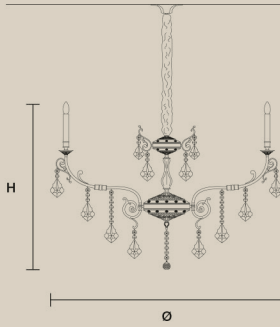

金属和铸铜灯架。透明玻璃或水
晶吊坠。传统照明灯。

إطار معدني ونحاسي مصبوب. المعلقة
الزجاجية أو الكريستالية الشفافة.
الإضاءة التقليدية.

ODESSA
S 6/70/65

ø 70 cm / 27.60"
H 65 cm / 25.60"
■ 10 kg / 22.00 lb

STANDARD LIGHTING

6×E14×10 W MAX (NOT INCL.)

ODESSA
S 8/90/80

ø 90 cm / 35.40"
H 80 cm / 31.50"
■ 18 kg / 39.60 lb

STANDARD LIGHTING

8×E14×10 W MAX (NOT INCL.)

ODESSA
S 12/120/95

ø 120 cm / 47.20"
H 95 cm / 37.40"
■ 35 kg / 77.00 lb

STANDARD LIGHTING

12×E14×10 W MAX (NOT INCL.)

ODESSA
A 2/27/43

W 27 cm / 10.60"
D 14 cm / 5.50"
H 43 cm / 16.90"
■ 1,5 kg / 3.30 lb

STANDARD LIGHTING

2×E14×10 W MAX (NOT INCL.)

ODESSA
S 8/90/120

ø 90 cm / 35.40"
H 120 cm / 47.20"
■ 24 kg / 52.80 lb

STANDARD LIGHTING

SIZE	FINISHINGS	PRODUCT NAME
Ø 20 cm / 7.90"	G03	ODESSA S 8/90/120
H 8 cm / 3.10"		ODESSA S 12/120/95
		ODESSA S 12/120/155